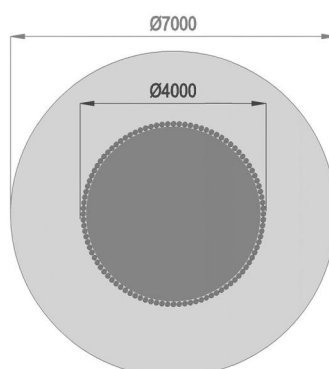

D0500.GT-03_1
SABBIERA TONDA

Dimensione		Area di sicurezza		Area di impatto		Altezza di caduta HIC		Ingombro fisico		Numero di utilizzatori
	537 x 485 cm		0 mq		0 cm		237 x 185 x 120 cm		10	

Caratteristiche

Età di utilizzo

Fino a 12 anni

Materiali

Pianta

Area di Caduta 38.5mq

Vista

Produttore

Pozza 1865 S.R.L.