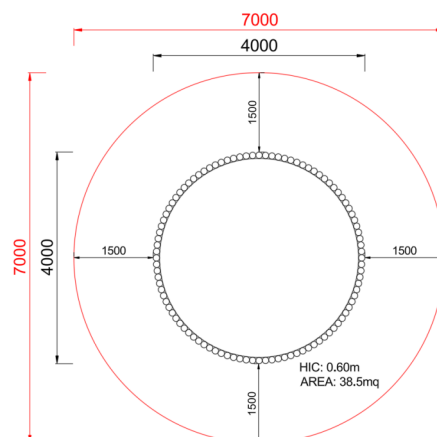

+D0500.GT-03
SABBIERA TONDA

Dimensione	Area di sicurezza	Area di impatto	Altezza di caduta HIC	Ingombro fisico	Numero di utilizzatori
5 x 5 m	0 mq	60 cm	2 x 2 x 0,4 m	10	

Caratteristiche

Età di utilizzo

Da 2 a 12 anni

Paese di produzione

ITALIA

Pianta

Vista

Area di sicurezza totale / Total safety area: 38.5mq
Altezza Max di Caduta / Max falling height: 0.60m