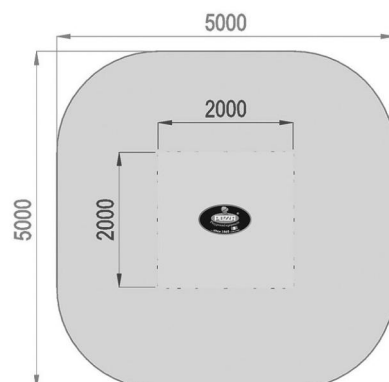

D0500
SABBIERA SCHOOL

Dimensione	Area di sicurezza	Area di impatto	Altezza di caduta HIC	Ingombro fisico	Numero di utilizzatori
500 x 500 cm	0 mq	0 cm	200 x 200 x 30 cm	16	

Caratteristiche

5 anni
GARANZIA

Pianta

Area di Sicurezza / Safety area 23mq
Altezza max di Caduta / Max falling height 0.0m

Vista

Produttore

Pozza 1865 S.R.L.

Paese di produzione

ITALIA