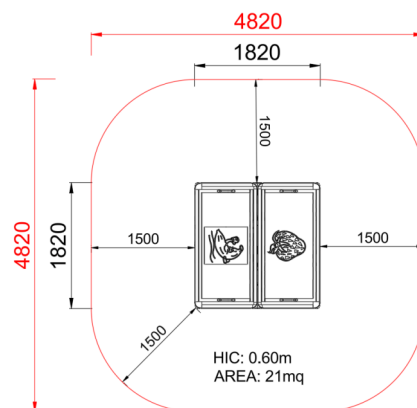

+TF100
SABBIERA FREE TIME

Dimensione	Area di sicurezza	Area di impatto	Altezza di caduta HIC	Ingombro fisico	Numero di utilizzatori
4,9 x 4,9 m	0 mq	60 cm	1,9 x 1,9 x 0,4 m	5	

Caratteristiche

Età di utilizzo

Da 2 a 12 anni

Materiali

Prodotto da azienda certificata ISO 9001, ISO 14001, PEFC e FSC. Realizzato polietilene HDPE resistente ai raggi UV. Tutta la bulloneria in acciaio inox.

Pianta

Vista

Produttore

Pozza 1865 S.R.L.

Paese di produzione

ITALIA

Area di sicurezza totale / Total safety area: 21.5mq
Altezza Max di Caduta / Max falling height: 0.60m