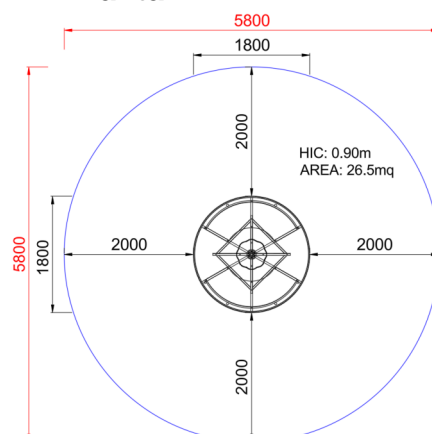

+G0300.3
ROUND

Dimensione	Area di sicurezza	Area di impatto	Altezza di caduta HIC	Ingombro fisico	Numero di utilizzatori
5,8 x 5,8 m	0 mq	90 cm	1,8 x 1,8 x 0 m	7	

Caratteristiche

Età di utilizzo

Da 3 a 12 anni

Materiali

Prodotto da azienda certificata ISO 9001, ISO 14001, PEFC e FSC. Realizzato in acciaio zincato e verniciato. Tutta la bulloneria in acciaio inox.

Pianta

Vista

Produttore

Pozza 1865 S.R.L.

Paese di produzione

ITALIA

Area di sicurezza totale / Total safety area: 26.5mq
Altezza Max di Caduta / Max falling height: 0.90m