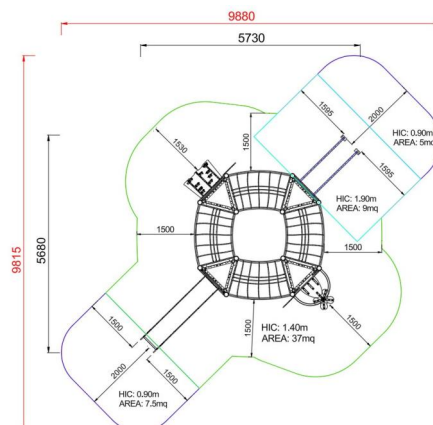

+AF104.TT6-14_L_ALU

ROMA CON TORRI TRIANGOLARI - LEAVES

Dimensione	Area di sicurezza	Area di impatto	Altezza di caduta HIC	Ingombro fisico	Numero di utilizzatori
10,5 x 7,9 cm	0 mq	140 cm	7 x 4,9 x 3,4 cm	30	

Caratteristiche

Età di utilizzo

3-12

Materiali

Pianta

Vista

Produttore

Pozza 1865 S.R.L.

Paese di produzione

ITALIA

Area di sicurezza totale / Total safety area: 58.5mq
Altezza Max di Caduta / Max falling height: 1.90m