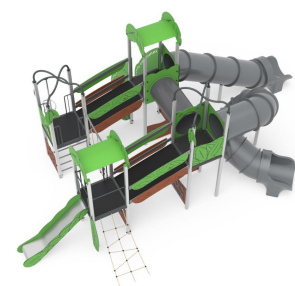

Vista

Produttore

Pozza 1865 S.R.L.

Paese di produzione

ITALIA