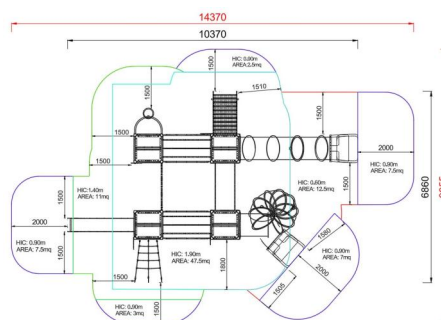

+AF104K.QT4-19_L_ALU ROMA CON SCIVOLO A TUBO - LEAVES

| | | | | | | | | | | |
|-------------------|---|-------------------|---|-----------------|---|-----------------------|---|--------------------|---|------------------------|
| Dimensione |  | Area di sicurezza |  | Area di impatto |  | Altezza di caduta HIC |  | Ingombro fisico |  | Numero di utilizzatori |
| | | 13,9 x 10,1 cm | | 0 mq | | 190 cm | | 9,9 x 6,6 x 4,2 cm | | 30 |

Caratteristiche

Età di utilizzo

3-12

Materiali

Pianta

Vista

Produttore

Pozza 1865 S.R.L.