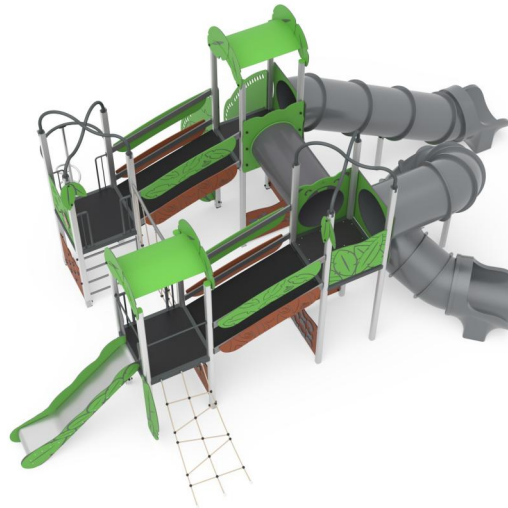

+AF104K.QT4-19_L_ALU ROMA CON SCIVOLO A TUBO - LEAVES

| | | | | | | | | | | |
|-------------------|---|-------------------|---|-----------------|---|-----------------------|---|--------------------|---|------------------------|
| Dimensione |  | Area di sicurezza |  | Area di impatto |  | Altezza di caduta HIC |  | Ingombro fisico |  | Numero di utilizzatori |
| | | 13,9 x 10,1 cm | | 0 mq | | 190 cm | | 9,9 x 6,6 x 4,2 cm | | 30 |

Caratteristiche

Età di utilizzo

3-12

Materiali

Pianta

Vista

Produttore

Pozza 1865 S.R.L.