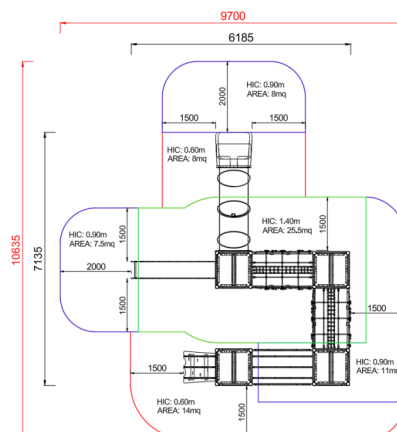

+AF104.PAL-10_C_ALU ROMA CON PALESTRA A FUNI - COLORI

Dimensione		Area di sicurezza		Area di impatto		Altezza di caduta HIC		Ingombro fisico		Numero di utilizzatori
		10 x 10,7 cm		0 mq		140 cm		6,3 x 7,2 x 3,4 cm		40

Caratteristiche

Età di utilizzo

3-12

Materiali

Pianta

Vista

Produttore

Pozza 1865 S.R.L.

Paese di produzione

ITALIA

Area di sicurezza totale / Total safety area: 74mq
Altezza Max di Caduta / Max falling height: 1.40m