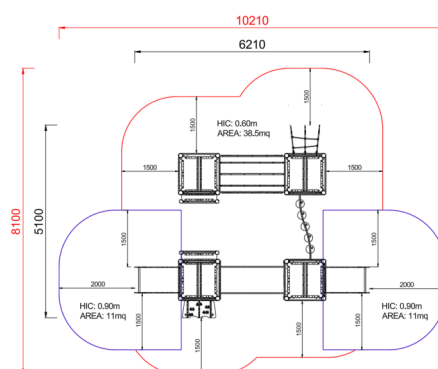

+AF104K.TT-17_P ROMA BABY CON TUNNEL - PRIMITIV

Dimensione	Area di sicurezza	Area di impatto	Altezza di caduta HIC	Ingombro fisico	Numero di utilizzatori
10,3 x 8,1 m	0 mq	90 cm	6,3 x 5,1 x 3 m	25	

Caratteristiche

Pianta

Vista

Produttore

Pozza 1865 S.R.L.

Paese di produzione

ITALIA

Area di sicurezza totale / Total safety area: 60,5mq
Altezza Max di Caduta / Max falling height: 0,90m