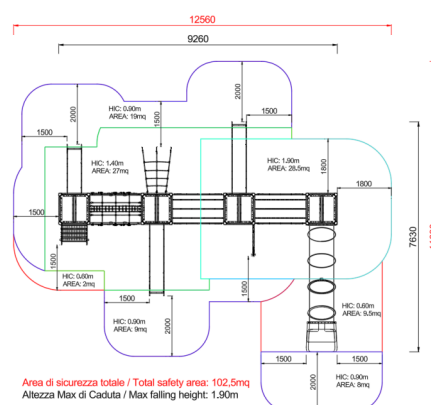

Materiali

Pianta