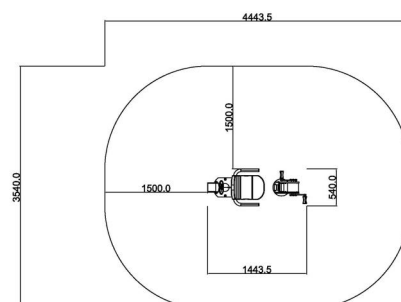

FTR-19 RECHARGE BIKE

Dimensione	Area di sicurezza	Area di impatto	Altezza di caduta HIC	Ingombro fisico	Numero di utilizzatori
444 x 354 cm	0 mq	0 cm	144 x 54 x 40 cm	1	

Caratteristiche

Età di utilizzo

Da 14 anni

Materiali

Prodotto da azienda certificata ISO 9001, ISO 14001, PEFC e FSC. Realizzato in acciaio zincato e verniciato. Tutta la bulloneria in acciaio inox.

Pianta

Vista

Produttore

Pozza 1865 S.R.L.

Paese di produzione

ITALIA