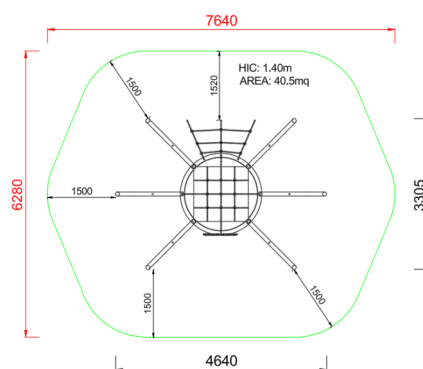

Pianta

Vista

Produttore

Pozza 1865 S.R.L.

Paese di produzione

ITALIA

Area di sicurezza totale / Total safety area: 40.5mq
Altezza Max di Caduta / Max falling height: 1.40m