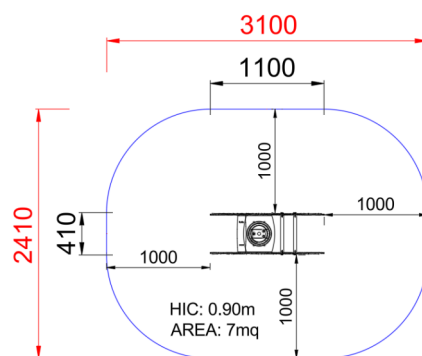

+J02002.1
RACECAR

Dimensione	Area di sicurezza	Area di impatto	Altezza di caduta HIC	Ingombro fisico	Numero di utilizzatori
3,1 x 2,5 m	0 mq	90 cm	1,1 x 0,5 x 0,8 m	2	

Caratteristiche

Età di utilizzo

Da 2 a 12 anni

Materiali

Prodotto da azienda certificata ISO 9001, ISO 14001, PEFC e FSC.
Realizzato polietilene HDPE resistente ai raggi UV. Tutta la bulloneria
in acciaio inox.

Pianta

Vista

Produttore

Pozza 1865 S.R.L.

Paese di produzione

ITALIA

Area di sicurezza totale / Total safety area: 7mq
Altezza Max di Caduta / Max falling height: 0.90m