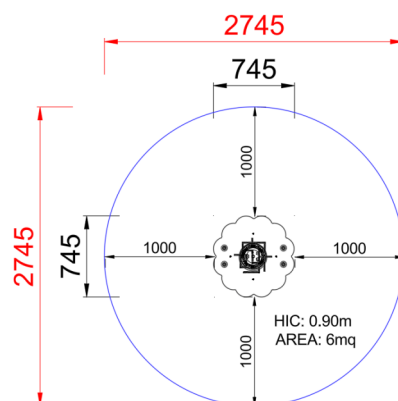

+U0400.P-7
PINBALL

Dimensione	Area di sicurezza	Area di impatto	Altezza di caduta HIC	Ingombro fisico	Numero di utilizzatori
2,8 x 2,8 m	0 mq	90 cm	0,8 x 0,8 x 0,8 m	1	

Caratteristiche

Età di utilizzo

Da 2 a 12 anni

Materiali

Prodotto da azienda certificata ISO 9001, ISO 14001, PEFC e FSC. Realizzato polietilene HDPE resistente ai raggi UV. Tutta la bulloneria in acciaio inox.

Pianta

Vista

Produttore

Pozza 1865 S.R.L.

Paese di produzione

ITALIA

Area di sicurezza totale / Total safety area: 6mq
Altezza Max di Caduta / Max falling height: 0.90m