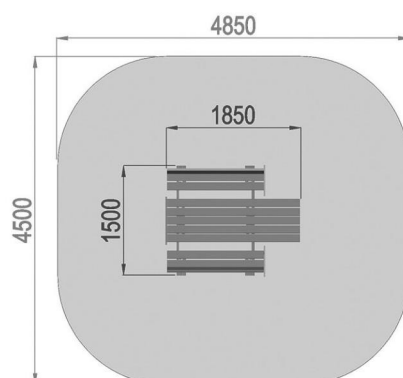

I0301F1
PIC NIC LEONE

Dimensione	Area di sicurezza	Area di impatto	Altezza di caduta HIC	Ingombro fisico	Numero di utilizzatori
485 x 480 cm	0 mq	0 cm	185 x 150 x 80 cm	11	

Caratteristiche

5anni
GARANZIA

Età di utilizzo

Fino a 12 anni

Materiali

Prodotto da azienda certificata ISO 9001, ISO 14001, PEFC e FSC. Realizzato in legno, su richiesta conforme ai criteri CAM. Tutta la bulloneria in acciaio inox.

Pianta

Vista

Produttore

Pozza 1865 S.R.L.

Paese di produzione

ITALIA