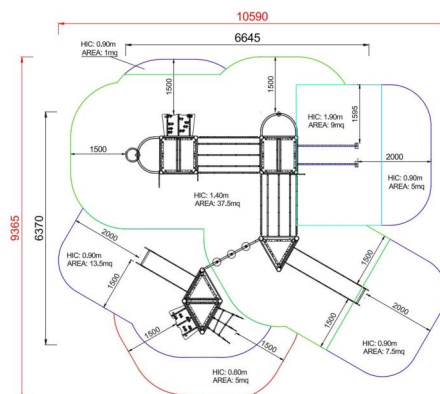

**+AF623\_L\_ALU**  
**PIACENZA - LEAVES**

Dimensione	Area di sicurezza	Area di impatto	Altezza di caduta HIC	Ingombro fisico	Numero di utilizzatori
10 x 10,6 cm	0 mq	140 cm	7 x 7,1 x 3,5 cm	30	

**Caratteristiche**

Area di sicurezza totale / Total safety area: 78mq  
Altezza Max di Caduta / Max falling height: 1.90m

**Vista**