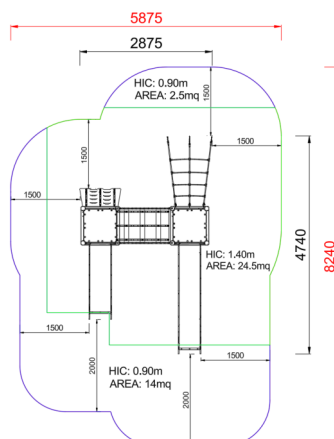

AE102.SVPX-9PRIMITIV PESCA PRIMITIV EASY CON SCIVOLI

Dimensione		Area di sicurezza		Area di impatto		Altezza di caduta HIC		Ingombro fisico		Numero di utilizzatori
	740 x 580 cm		22 mq	140 cm	400 x 285 x 0 cm			13		

Pianta

Vista

Produttore

Pozza 1865 S.R.L.

Paese di produzione

ITALIA

Descrizione componenti

ESVPX-14 - Scivolo Easy h 140 cm

NR 1 Scivolo Easy h140cm realizzato con scivolata in acciaio inox di larghezza 45cm e pannelli laterali in polietilene HDPE composto per il 51% di plastica riciclata pannelli laterali di protezione in polietilene e barra reggispinta di lunghezza 66 cm realizzata in acciaio verniciato. Tutta la bulloneria e gli elementi di fissaggio in acciaio inox

S6-14 - Sartia di risalita h 140 cm

NR 1 Rete di arrampicata h140cm realizzata in corda di acciaio rivestito in nylon, con tirafondi di fissaggio in acciaio inox. Barra reggispinta lunghezza 86cm in acciaio zincato verniciato. Tutta la bulloneria in acciaio inox