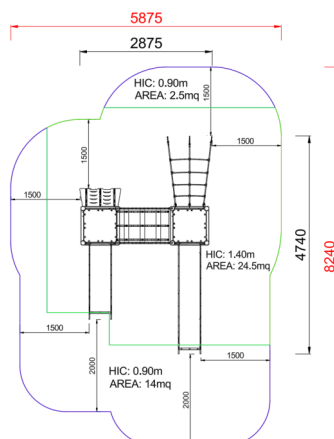

+AE102.SVPX-9_P
PESCA EASY CON SCIVOLI - PRIMITIV

Dimensione	Area di sicurezza	Area di impatto	Altezza di caduta HIC	Ingombro fisico	Numero di utilizzatori
5,9 x 8,3 m	28.5 mq	140 cm	2,9 x 4,8 x 3 m	20	

Caratteristiche

Età di utilizzo

Da 3 a 12 anni

Materiali

Prodotto da azienda certificata ISO 9001, ISO 14001, PEFC e FSC. Realizzato in legno di castagno naturale delle Piccole Dolomiti a chilometro 0. Tutta la bulloneria in acciaio inox.

Pianta

Vista

Produttore

Pozza 1865 S.R.L.

Paese di produzione

ITALIA