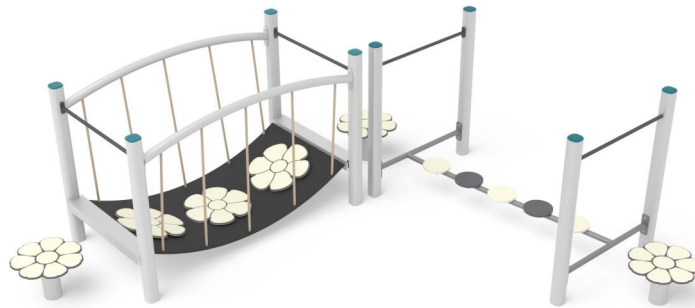

+U0100B.PD-6_ALU
PERCORSO STEP BABY FANTASY

Dimensione		Area di sicurezza		Area di impatto		Altezza di caduta HIC		Ingombro fisico		Numero di utilizzatori
	7,5 x 5,5 m		0 mq		60 cm		4,5 x 2,5 x 1,3 m		15	

Caratteristiche

Età di utilizzo

Da 2 a 12 anni

Materiali

Prodotto da azienda certificata ISO 9001, ISO 14001, PEFC e FSC. Realizzato in alluminio EN AV6060 profilo speciale mm 90x90 con spigoli arrotondati raggio mm 32 con anime interne di rinforzo. Spessore minimo mm 2,7. Tutta la bulloneria in acciaio inox.

Pianta

Area di sicurezza totale / Total safety area: 30.5mq
 Altezza Max di Caduta / Max falling height: 0.60m

Vista

Produttore

Pozza 1865 S.R.L.

Paese di produzione

ITALIA