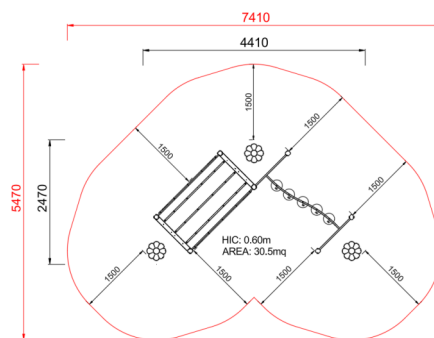

+U0100B.PD-6_ALU
PERCORSO STEP BABY FANTASY

Dimensione		Area di sicurezza		Area di impatto		Altezza di caduta HIC		Ingombro fisico		Numero di utilizzatori
	7,5 x 5,5 m		0 mq		60 cm		4,5 x 2,5 x 1,3 m		15	

Caratteristiche

Età di utilizzo

Da 2 a 12 anni

Materiali

Prodotto da azienda certificata ISO 9001, ISO 14001, PEFC e FSC. Realizzato in alluminio EN AV6060 profilo speciale mm 90x90 con spigoli arrotondati raggio mm 32 con anime interne di rinforzo. Spessore minimo mm 2,7. Tutta la bulloneria in acciaio inox.

Pianta

Area di sicurezza totale / Total safety area: 30.5mq
 Altezza Max di Caduta / Max falling height: 0.60m

Vista

Produttore

Pozza 1865 S.R.L.

Paese di produzione

ITALIA