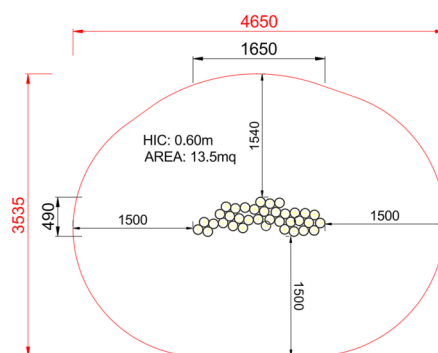

+GT-06B.2_P
PERCORSO STEP 1

Dimensione		Area di sicurezza		Area di impatto		Altezza di caduta HIC		Ingombro fisico		Numero di utilizzatori
	4,7 x 3,6 m		0 mq		60 cm		1,7 x 0,5 x 4 m		10	

Caratteristiche

Pianta

Vista

Produttore

Pozza 1865 S.R.L.

Paese di produzione

ITALIA

Area di sicurezza totale / Total safety area: 13.5mq
Altezza Max di Caduta / Max falling height: 0.60m