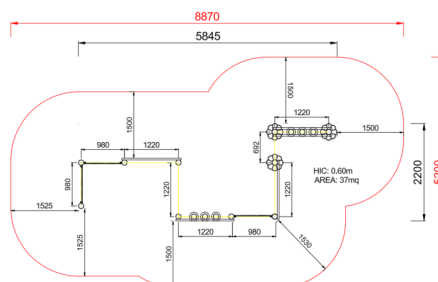

+U0100.BV-4_P
PERCORSO FANTASY 2

Dimensione	Area di sicurezza	Area di impatto	Altezza di caduta HIC	Ingombro fisico	Numero di utilizzatori
8,9 x 5,2 m	0 mq	60 cm	5,9 x 2,2 x 1 m	15	

Caratteristiche

Età di utilizzo

Da 3 a 12 anni

Materiali

Prodotto da azienda certificata ISO 9001, ISO 14001, PEFC e FSC. Realizzato in legno di castagno naturale delle Piccole Dolomiti a chilometro 0. Tutta la bulloneria in acciaio inox.

Pianta

Vista

Produttore

Pozza 1865 S.R.L.

Paese di produzione

ITALIA