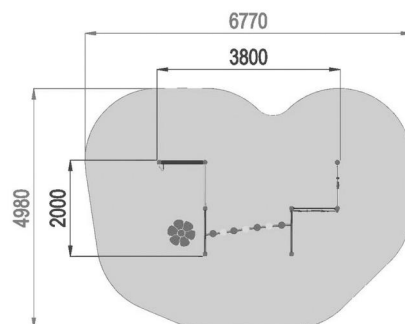

U0100.BV-4
PERCORSO FANTASY

Dimensione		Area di sicurezza		Area di impatto		Altezza di caduta HIC		Ingombro fisico		Numero di utilizzatori
	677 x 498 cm		0 mq		90 cm		380 x 200 x 150 cm		8	

Caratteristiche

Pianta

Area di Sicurezza / Safety area 29mq
Altezza max di Caduta / Max falling height 0.30m

Vista

Produttore

Pozza 1865 S.R.L.

Paese di produzione

ITALIA

Descrizione componenti

GT-06 - Fiore Step

NR 1 Fiore in polietilene antisdrucchiolo supportato da montante di diametro 10cm e spessore 2,5mm in acciaio inox

PAL-05b - Palestra sospesa baby a terra

NR 1 PALESTRA SOSPESA BABY A TERRA in acciaio inox e polietilene antisdrucchiolo

RETEPAL595x950 - RETE PALESTRA-1

NR 1 RETE PALESTRA DIMENSIONI 595 X 950

BV-7 - Pannello Musicale

NR 1 realizzato in polietilene colorato, acciaio inox