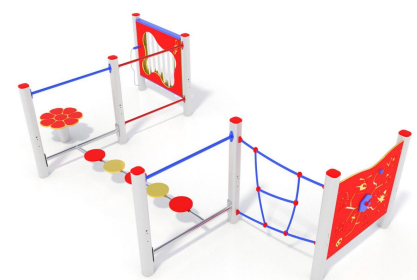

U0100.BV-4
PERCORSO FANTASY

Dimensione		Area di sicurezza		Area di impatto		Altezza di caduta HIC		Ingombro fisico		Numero di utilizzatori
	677 x 498 cm		0 mq		90 cm		380 x 200 x 150 cm		8	

Caratteristiche

Pianta

Area di Sicurezza / Safety area 29mq
Altezza max di Caduta / Max falling height 0.30m

Vista

Produttore

Pozza 1865 S.R.L.

Paese di produzione

ITALIA

Descrizione componenti

GT-06 - Fiore Step

NR 1 Fiore in polietilene antisdrucchiolo supportato da montante di diametro 10cm e spessore 2,5mm in acciaio inox

PAL-05b - Palestra sospesa baby a terra

NR 1 PALESTRA SOSPESA BABY A TERRA in acciaio inox e polietilene antisdrucchiolo

BV-4 - Pannello attivita'

NR 1 Pannello attivita' realizzato in polietilene HDPE bicolore inciso con percorso attivita' e figure. Selettore centrale in polietilene per indirizzare verso le attivita'. Tutta la bulloneria e gli elementi di fissaggio in acciaio inox