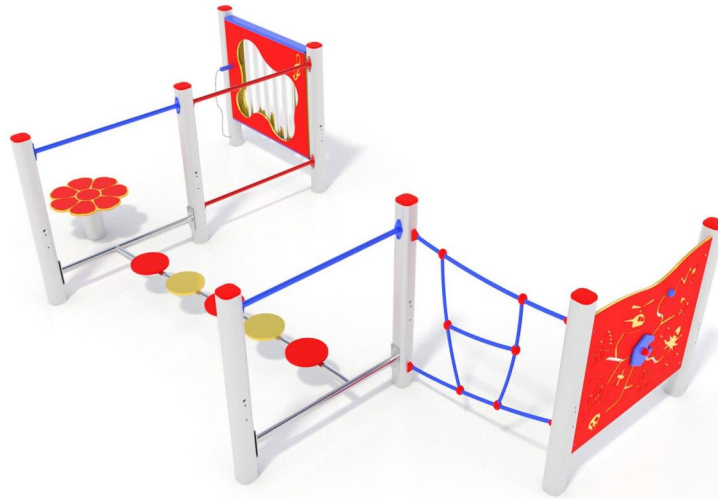

U0100.BV-4
PERCORSO FANTASY

Dimensione		Area di sicurezza		Area di impatto		Altezza di caduta HIC		Ingombro fisico		Numero di utilizzatori
	677 x 498 cm		0 mq		90 cm		380 x 200 x 150 cm		8	

Caratteristiche

GT-06 - Fiore Step

NR 1 Fiore in polietilene antisdrucchiolo supportato da montante di diametro 10cm e spessore 2,5mm in acciaio inox

PAL-05b - Palestra sospesa baby a terra

NR 1 PALESTRA SOSPESA BABY A TERRA in acciaio inox e polietilene antisdrucchiolo

BV-4 - Pannello attivita'

NR 1 Pannello attivita' realizzato in polietilene HDPE bicolore inciso con percorso attivita' e figure. Selettore centrale in polietilene per indirizzare verso le attivita'. Tutta la bulloneria e gli elementi di fissaggio in acciaio inox

RETEPAL595x950 - RETE PALESTRA-1

NR 1 RETE PALESTRA DIMENSIONI 595 X 950

BV-7 - Pannello Musicale

NR 1 realizzato in polietilene colorato, acciaio inox