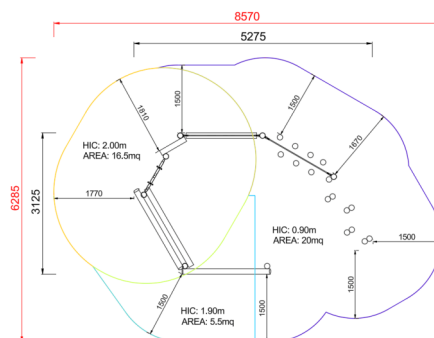

+GT-06B.5_P PERCORSO EQUILIBRIO PRIMITIV

Dimensione	Area di sicurezza	Area di impatto	Altezza di caduta HIC	Ingombro fisico	Numero di utilizzatori
8,6 x 6,3 m	25.5 mq	200 cm	5,3 x 3,2 x 1,7 m	15	

Caratteristiche

Pianta

Vista

Produttore

Pozza 1865 S.R.L.

Paese di produzione

ITALIA

Area di sicurezza totale / Total safety area: 42mq
Altezza Max di Caduta / Max falling height: 2.00m