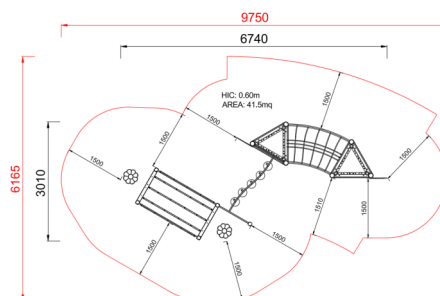

Pianta

Area di sicurezza totale / Total safety area: 41.5mq
Altezza Max di Caduta / Max falling height: 0.60m