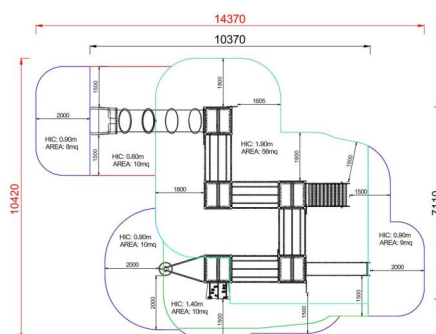

Materiali

Pianta