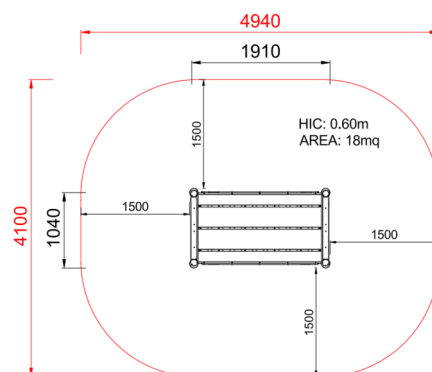

Pianta

Vista

Produttore

Pozza 1865 S.R.L.

Paese di produzione

ITALIA

Area di sicurezza totale / Total safety area: 18mq
Altezza Max di Caduta / Max falling height: 0.60m