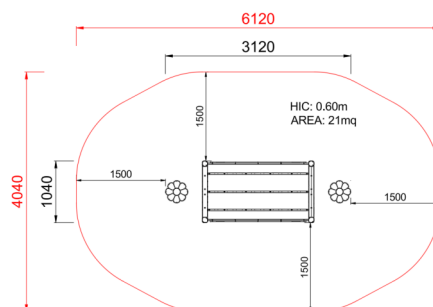

+U0100.PD-5_ALU
PASSERELLA OSCILLANTE

Dimensione	Area di sicurezza	Area di impatto	Altezza di caduta HIC	Ingombro fisico	Numero di utilizzatori
6,2 x 4,1 m	0 mq	60 cm	3,2 x 1,1 x 1,3 m	5	

Caratteristiche

Età di utilizzo

Da 2 a 12 anni

Materiali

Prodotto da azienda certificata ISO 9001, ISO 14001, PEFC e FSC. Realizzato in alluminio EN AV6060 profilo speciale mm 90x90 con spigoli arrotondati raggio mm 32 con anime interne di rinforzo. Spessore minimo mm 2,7. Tutta la bulloneria in acciaio inox.

Pianta

Vista

Produttore

Pozza 1865 S.R.L.

Paese di produzione

Area di sicurezza totale / Total safety area: 21mq
Altezza Max di Caduta / Max falling height: 0.60m