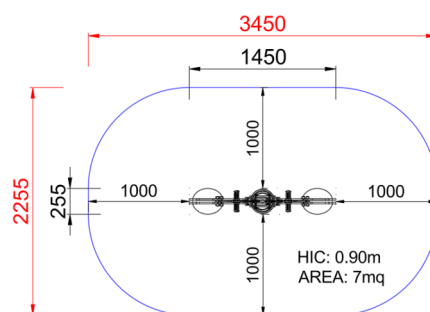

+J03002

PAPPAGALLO TANDEM

Dimensione	Area di sicurezza	Area di impatto	Altezza di caduta HIC	Ingombro fisico	Numero di utilizzatori
3,5 x 2,3 m	0 mq	90 cm	1,5 x 0,3 x 0,8 m	1	

Caratteristiche

Età di utilizzo

Da 3 a 12 anni

Materiali

Prodotto da azienda certificata ISO 9001, ISO 14001, PEFC e FSC.
Realizzato polietilene HDPE resistente ai raggi UV. Tutta la bulloneria
in acciaio inox.

Pianta

Vista

Produttore

Pozza 1865 S.R.L.

Paese di produzione

ITALIA

Area di sicurezza totale / Total safety area: 7mq
Altezza Max di Caduta / Max falling height: 0.90m