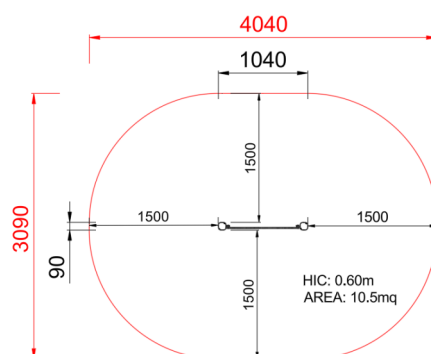

+U0600-T_ALU
PANNELLO TRIS

Dimensione	Area di sicurezza	Area di impatto	Altezza di caduta HIC	Ingombro fisico	Numero di utilizzatori
4,1 x 3,1 m	0 mq	60 cm	1,1 x 0,9 x 0,8 m	2	

Caratteristiche

Età di utilizzo

Da 2 a 12 anni

Materiali

Prodotto da azienda certificata ISO 9001, ISO 14001, PEFC e FSC. Realizzato in alluminio EN AV6060 profilo speciale mm 90x90 con spigoli arrotondati raggio mm 32 con anime interne di rinforzo. Spessore minimo mm 2,7. Tutta la bulloneria in acciaio inox.

Pianta

Vista

Produttore

Pozza 1865 S.R.L.

Paese di produzione

Area di sicurezza totale / Total safety area: 10.5mq
Altezza Max di Caduta / Max falling height: 0.60m