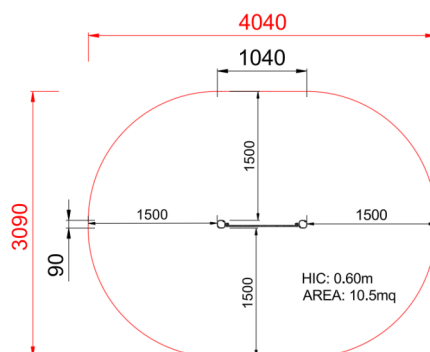

+U0600-T_ALU
PANNELLO TRIS

Dimensione	Area di sicurezza	Area di impatto	Altezza di caduta HIC	Ingombro fisico	Numero di utilizzatori
4,1 x 3,1 m	0 mq	60 cm	1,1 x 0,9 x 0,8 m	2	

Caratteristiche

Età di utilizzo

Pianta

Vista

Produttore

Pozza 1865 S.R.L.

Paese di produzione

ITALIA

Area di sicurezza totale / Total safety area: 10.5mq
Altezza Max di Caduta / Max falling height: 0.60m

Descrizione componenti

xG_90X90_00-60_ALU - NG Gamba 90x90 da 00-60

N. 2 .