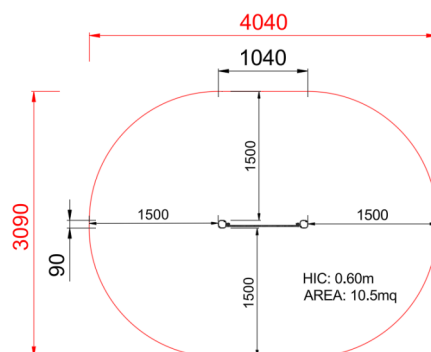

**+ABACOU0400.P-7\_ALU**  
**PANNELLO PINBALL**

Dimensione	Area di sicurezza	Area di impatto	Altezza di caduta HIC	Ingombro fisico	Numero di utilizzatori
4,1 x 3,1 m	0 mq	60 cm	1,1 x 0,9 x 0,8 m	2	

**Caratteristiche**

**Età di utilizzo**

Da 2 a 12 anni

**Materiali**

Prodotto da azienda certificata ISO 9001, ISO 14001, PEFC e FSC. Realizzato in alluminio EN AV6060 profilo speciale mm 90x90 con spigoli arrotondati raggio mm 32 con anime interne di rinforzo. Spessore minimo mm 2,7. Tutta la bulloneria in acciaio inox.

**Pianta**

**Vista**

**Produttore**

Pozza 1865 S.R.L.

**Paese di produzione**

ITALIA

Area di sicurezza totale / Total safety area: 10.5mq  
Altezza Max di Caduta / Max falling height: 0.60m