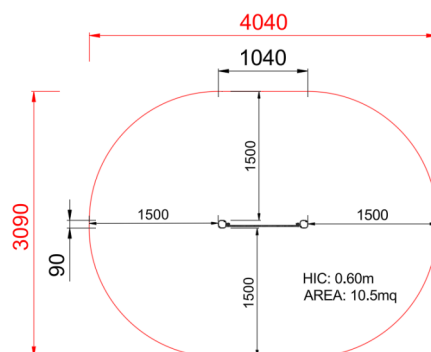

**+ABACOU0400.P-7\_ALU**  
**PANNELLO PINBALL**

Dimensione	Area di sicurezza	Area di impatto	Altezza di caduta HIC	Ingombro fisico	Numero di utilizzatori
4,1 x 3,1 m	0 mq	60 cm	1,1 x 0,9 x 0,8 m	2	

**Caratteristiche**

**Età di utilizzo**

Da 2 a 12 anni

**Materiali**

Prodotto da azienda certificata ISO 9001, ISO 14001, PEFC e FSC. Realizzato in alluminio EN AV6060 profilo speciale mm 90x90 con spigoli arrotondati raggio mm 32 con anime interne di rinforzo. Spessore minimo mm 2,7. Tutta la bulloneria in acciaio inox.

**Pianta**

Area di sicurezza totale / Total safety area: 10.5mq  
Altezza Max di Caduta / Max falling height: 0.60m

**Vista**

**Produttore**

Pozza 1865 S.R.L.

**Paese di produzione**

ITALIA

---

## Descrizione componenti

xG\_90X90\_00-60\_ALU - NG Gamba  
90x90 da 00-60  
N. 2 .