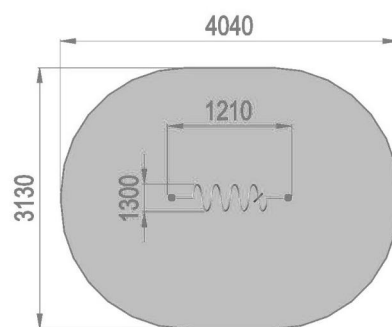

## PANNELLO PERCORSO ANELLO SENIOR

Dimensione	Area di sicurezza	Area di impatto	Altezza di caduta HIC	Ingombro fisico	Numero di utilizzatori
404 x 313 cm	0 mq	0 cm	121 x 130 x 80 cm	2	

#### Pianta

Area di Sicurezza / Safety area 11m