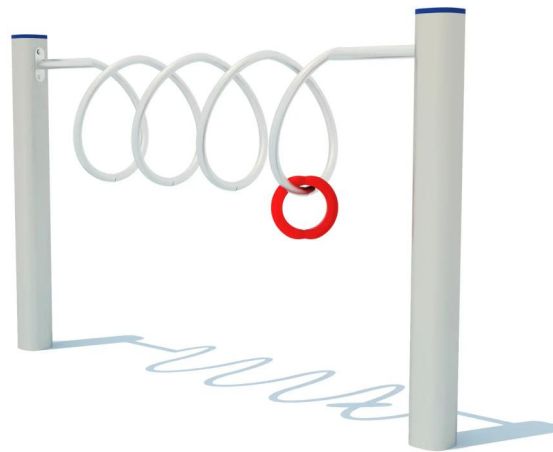

## PANNELLO PERCORSO ANELLO SENIOR

Dimensione	Area di sicurezza	Area di impatto	Altezza di caduta HIC	Ingombro fisico	Numero di utilizzatori
404 x 313 cm	0 mq	0 cm	121 x 130 x 80 cm	2	