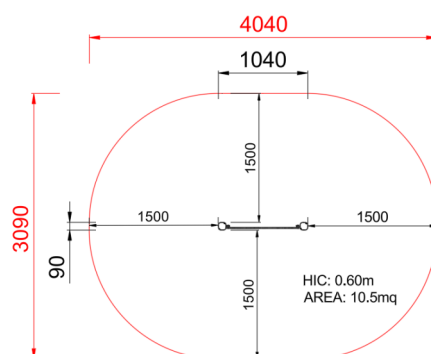

+U0600.O_ALU
PANNELLO OPTICAL

Dimensione	Area di sicurezza	Area di impatto	Altezza di caduta HIC	Ingombro fisico	Numero di utilizzatori
4,1 x 3,1 m	0 mq	60 cm	1,1 x 0,1 x 0,8 m	2	

Caratteristiche

Età di utilizzo

Da 2 a 12 anni

Materiali

Prodotto da azienda certificata ISO 9001, ISO 14001, PEFC e FSC. Realizzato in alluminio EN AV6060 profilo speciale mm 90x90 con spigoli arrotondati raggio mm 32 con anime interne di rinforzo. Spessore minimo mm 2,7. Tutta la bulloneria in acciaio inox.

Pianta

Vista

Produttore

Pozza 1865 S.R.L.

Paese di produzione

ITALIA

Area di sicurezza totale / Total safety area: 10.5mq
Altezza Max di Caduta / Max falling height: 0.60m