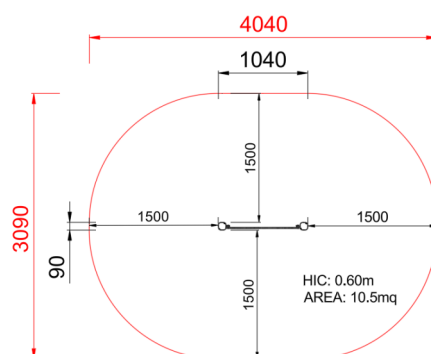

+U0600.O_ALU PANNELLO OPTICAL

Dimensione	Area di sicurezza	Area di impatto	Altezza di caduta HIC	Ingombro fisico	Numero di utilizzatori
4,1 x 3,1 m	0 mq	60 cm	1,1 x 0,1 x 0,8 m	2	

Caratteristiche

Età di utilizzo

Pianta

Vista

Produttore

Pozza 1865 S.R.L.

Paese di produzione

ITALIA

Area di sicurezza totale / Total safety area: 10.5mq
Altezza Max di Caduta / Max falling height: 0.60m

Descrizione componenti