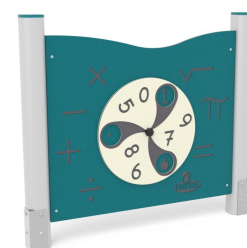

**+U0600-N\_ALU**  
**PANNELLO NUMERI**

Dimensione	Area di sicurezza	Area di impatto	Altezza di caduta HIC	Ingombro fisico	Numero di utilizzatori
4,1 x 3,1 m	0 mq	60 cm	1,1 x 0,9 x 0,8 m	2	

**Caratteristiche**

**Età di utilizzo**

Da 2 a 12 anni

**Materiali**

Prodotto da azienda certificata ISO 9001, ISO 14001, PEFC e FSC. Realizzato in alluminio EN AV6060 profilo speciale mm 90x90 con spigoli arrotondati raggio mm 32 con anime interne di rinforzo. Spessore minimo mm 2,7. Tutta la bulloneria in acciaio inox.

**Pianta**

**Vista**

**Produttore**

Pozza 1865 S.R.L.

**Paese di produzione**

Area di sicurezza totale / Total safety area: 10.5mq  
Altezza Max di Caduta / Max falling height: 0.60m

## Descrizione componenti

**xABACOU0600-N\_ALU - NG Pannello numeri Fantasy**

N. 1 Realizzato in polietilene colorato, tipo sandwich, con disco rotante centrale.

**xG\_90X90\_00-60\_ALU - NG Gamba 90x90 da 00-60**