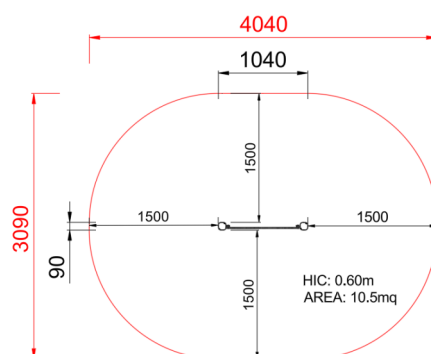

**+U0600-N\_ALU**  
**PANNELLO NUMERI**

Dimensione	Area di sicurezza	Area di impatto	Altezza di caduta HIC	Ingombro fisico	Numero di utilizzatori
4,1 x 3,1 m	0 mq	60 cm	1,1 x 0,9 x 0,8 m	2	

**Caratteristiche**

**Età di utilizzo**

Da 2 a 12 anni

**Materiali**

Prodotto da azienda certificata ISO 9001, ISO 14001, PEFC e FSC. Realizzato in alluminio EN AV6060 profilo speciale mm 90x90 con spigoli arrotondati raggio mm 32 con anime interne di rinforzo. Spessore minimo mm 2,7. Tutta la bulloneria in acciaio inox.

**Pianta**

**Vista**

**Produttore**

Pozza 1865 S.R.L.

**Paese di produzione**

Area di sicurezza totale / Total safety area: 10.5mq  
Altezza Max di Caduta / Max falling height: 0.60m

## Descrizione componenti

**xABACOU0600-N\_ALU - NG Pannello numeri Fantasy**

N. 1 Realizzato in polietilene colorato, tipo sandwich, con disco rotante centrale.

**xG\_90X90\_00-60\_ALU - NG Gamba 90x90 da 00-60**