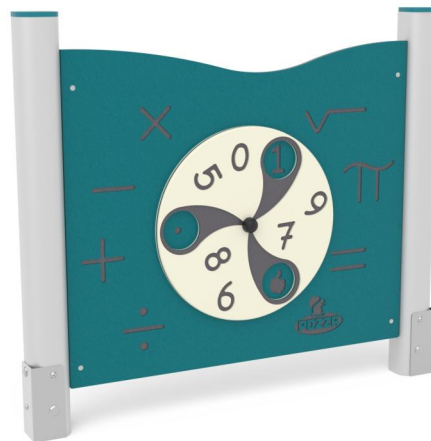

**+U0600-N\_ALU**  
**PANNELLO NUMERI**

Dimensione	Area di sicurezza	Area di impatto	Altezza di caduta HIC	Ingombro fisico	Numero di utilizzatori
4,1 x 3,1 m	0 mq	60 cm	1,1 x 0,9 x 0,8 m	2	

**Caratteristiche**

**Età di utilizzo**

Da 2 a 12 anni

**Materiali**

Prodotto da azienda certificata ISO 9001, ISO 14001, PEFC e FSC. Realizzato in alluminio EN AV6060 profilo speciale mm 90x90 con spigoli arrotondati raggio mm 32 con anime interne di rinforzo. Spessore minimo mm 2,7. Tutta la bulloneria in acciaio inox.

**Pianta**

**Vista**

**Produttore**

Pozza 1865 S.R.L.

**Paese di produzione**

Area di sicurezza totale / Total safety area: 10.5mq  
Altezza Max di Caduta / Max falling height: 0.60m

## Descrizione componenti

**xABACOU0600-N\_ALU - NG Pannello numeri Fantasy**

N. 1 Realizzato in polietilene colorato, tipo sandwich, con disco rotante centrale.

**xG\_90X90\_00-60\_ALU - NG Gamba 90x90 da 00-60**