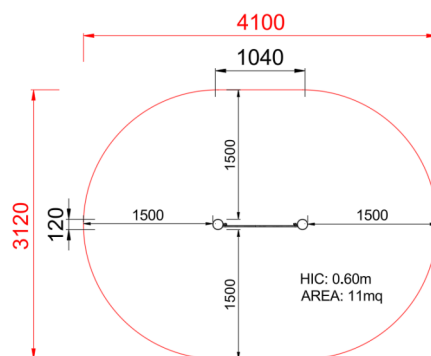

**+U0600.L.BV-4\_P**  
**PANNELLO MUSICALE PRIMITIV**

<b>Dimensione</b>		Area di sicurezza		Area di impatto		Altezza di caduta HIC		Ingombro fisico		Numero di utilizzatori
		4,1 x 3,2 m		0 mq		60 cm		1,1 x 0,2 x 0,8 m		6

**Pianta**

**Vista**

**Produttore**

Pozza 1865 S.R.L.

**Paese di produzione**

Area di sicurezza totale / Total safety area: 11mq  
 Altezza Max di Caduta / Max falling height: 0.60m