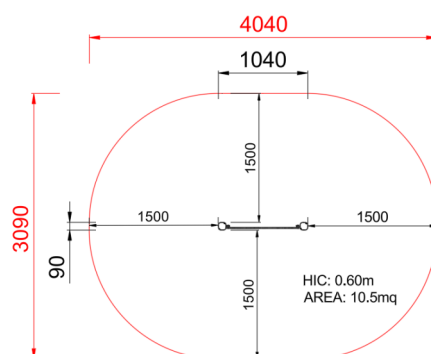

+U0600.L.BV-4_ALU
PANNELLO MUSICALE

Dimensione	Area di sicurezza	Area di impatto	Altezza di caduta HIC	Ingombro fisico	Numero di utilizzatori
4,1 x 3,1 m	0 mq	60 cm	1,1 x 0,9 x 0,8 m	3	

Caratteristiche

Età di utilizzo

Da 2 a 12 anni

Materiali

Prodotto da azienda certificata ISO 9001, ISO 14001, PEFC e FSC. Realizzato in alluminio EN AV6060 profilo speciale mm 90x90 con spigoli arrotondati raggio mm 32 con anime interne di rinforzo. Spessore minimo mm 2,7. Tutta la bulloneria in acciaio inox.

Pianta

Area di sicurezza totale / Total safety area: 10.5mq
Altezza Max di Caduta / Max falling height: 0.60m

Vista

Produttore

Pozza 1865 S.R.L.

Paese di produzione

ITALIA