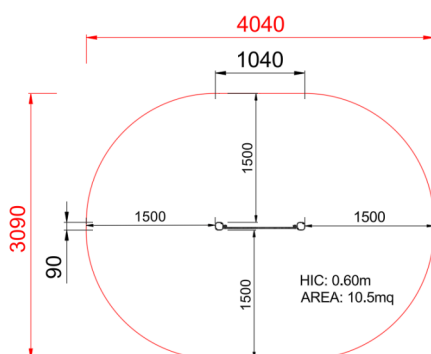

+U0600.BV-3_ALU
PANNELLO GALASSIA

Dimensione	Area di sicurezza	Area di impatto	Altezza di caduta HIC	Ingombro fisico	Numero di utilizzatori
4,1 x 3,1 m	0 mq	60 cm	1,1 x 0,9 x 0,8 m	2	

Caratteristiche

Età di utilizzo

Pianta

Vista

Produttore

Pozza 1865 S.R.L.

Paese di produzione

ITALIA

Area di sicurezza totale / Total safety area: 10.5mq
Altezza Max di Caduta / Max falling height: 0.60m

Descrizione componenti