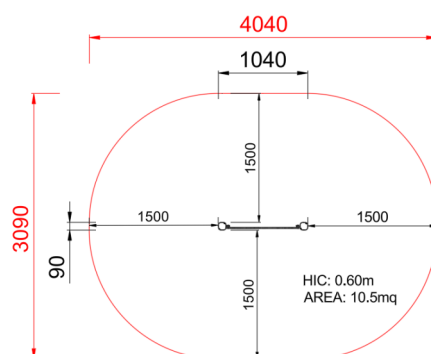

**+U0600.BV-3\_ALU**  
**PANNELLO GALASSIA**

Dimensione	Area di sicurezza	Area di impatto	Altezza di caduta HIC	Ingombro fisico	Numero di utilizzatori
4,1 x 3,1 m	0 mq	60 cm	1,1 x 0,9 x 0,8 m	2	

**Caratteristiche**

**Età di utilizzo**

Da 2 a 12 anni

**Materiali**

Prodotto da azienda certificata ISO 9001, ISO 14001, PEFC e FSC. Realizzato in alluminio EN AV6060 profilo speciale mm 90x90 con spigoli arrotondati raggio mm 32 con anime interne di rinforzo. Spessore minimo mm 2,7. Tutta la bulloneria in acciaio inox.

**Pianta**

**Vista**

**Produttore**

Pozza 1865 S.R.L.

**Paese di produzione**

Area di sicurezza totale / Total safety area: 10.5mq  
Altezza Max di Caduta / Max falling height: 0.60m