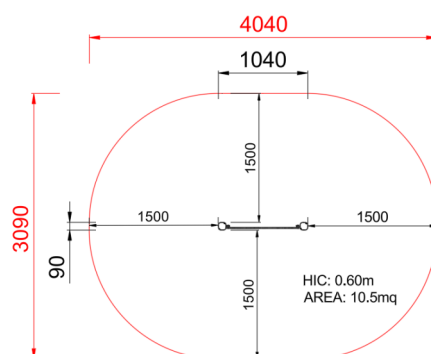

## +U0400.C\_ALU PANNELLO DENTRO FUORI

Dimensione	Area di sicurezza	Area di impatto	Altezza di caduta HIC	Ingombro fisico	Numero di utilizzatori
4,1 x 3,1 m	0 mq	60 cm	1,1 x 0,9 x 0,8 m	2	

### Pianta

Area di sicurezza totale / Total safety area: 10.5mq  
Altezza Max di Caduta / Max falling height: 0.60m