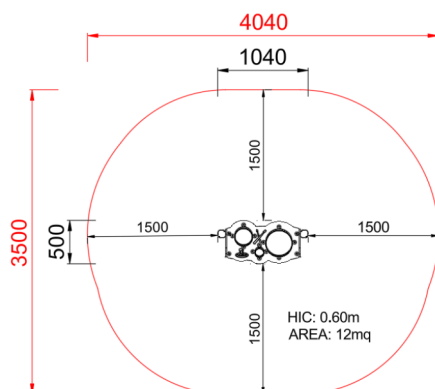

**+U0600L.BV-7\_ALU**  
**PANNELLO CUPOLE MUSICALI**

Dimensione	Area di sicurezza	Area di impatto	Altezza di caduta HIC	Ingombro fisico	Numero di utilizzatori
4,1 x 3,5 m	0 mq	60 cm	1,1 x 0,5 x 0,8 m	2	

**Caratteristiche**

**Età di utilizzo**

Da 2 a 12 anni

**Materiali**

Prodotto da azienda certificata ISO 9001, ISO 14001, PEFC e FSC. Realizzato in alluminio EN AV6060 profilo speciale mm 90x90 con spigoli arrotondati raggio mm 32 con anime interne di rinforzo. Spessore minimo mm 2,7. Tutta la bulloneria in acciaio inox.

**Pianta**

**Vista**

**Produttore**

Pozza 1865 S.R.L.

**Paese di produzione**

ITALIA

Area di sicurezza totale / Total safety area: 12mq  
Altezza Max di Caduta / Max falling height: 0.60m