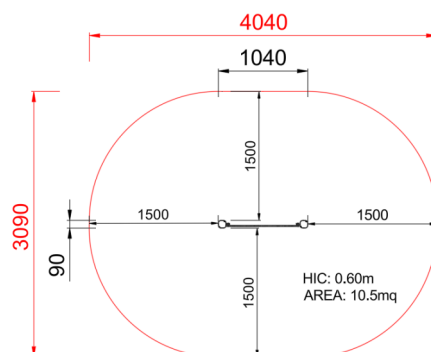

+U0600.BV-6_ALU
PANNELLO BANCO VENDITA

Dimensione	Area di sicurezza	Area di impatto	Altezza di caduta HIC	Ingombro fisico	Numero di utilizzatori
4,1 x 3,1 m	0 mq	60 cm	1,1 x 0,9 x 0,8 m	2	

Caratteristiche

Età di utilizzo

Da 2 a 12 anni

Materiali

Prodotto da azienda certificata ISO 9001, ISO 14001, PEFC e FSC. Realizzato in alluminio EN AV6060 profilo speciale mm 90x90 con spigoli arrotondati raggio mm 32 con anime interne di rinforzo. Spessore minimo mm 2,7. Tutta la bulloneria in acciaio inox.

Pianta

Vista

Produttore

Pozza 1865 S.R.L.

Paese di produzione

ITALIA

Area di sicurezza totale / Total safety area: 10.5mq
 Altezza Max di Caduta / Max falling height: 0.60m