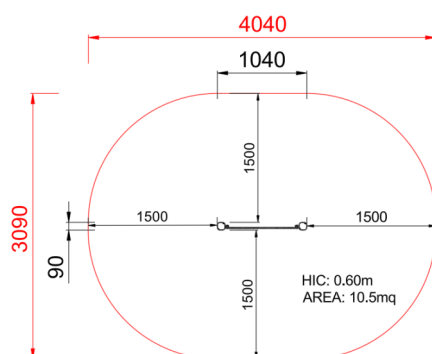

+U0600.BV-6_ALU

PANNELLO BANCO VENDITA

Dimensione	Area di sicurezza	Area di impatto	Altezza di caduta HIC	Ingombro fisico	Numero di utilizzatori
4,1 x 3,1 m	0 mq	60 cm	1,1 x 0,9 x 0,8 m	2	

Caratteristiche

Età di utilizzo

Da 2 a 12 anni

Materiali

Prodotto da azienda certificata ISO 9001, ISO 14001, PEFC e FSC. Realizzato in alluminio EN AV6060 profilo speciale mm 90x90 con spigoli arrotondati raggio mm 32 con anime interne di rinforzo. Spessore minimo mm 2,7. Tutta la bulloneria in acciaio inox.

Pianta

Vista

Produttore

Pozza 1865 S.R.L.

Paese di produzione

ITALIA

Area di sicurezza totale / Total safety area: 10.5mq
Altezza Max di Caduta / Max falling height: 0.60m