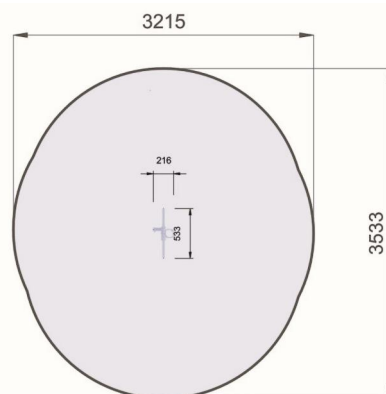

AS01ALU PANNELLO ATTIVITÀ SENIOR 01

Dimensione		Area di sicurezza		Area di impatto		Altezza di caduta HIC		Ingombro fisico		Numero di utilizzatori
	350 x 320 cm		0 mq		0 cm		530 x 210 x 150 cm		1	

Caratteristiche

Pianta

Area di sicurezza / Safety area 9 mq

Vista

Produttore

Pozza 1865 S.R.L.

Paese di produzione

ITALIA