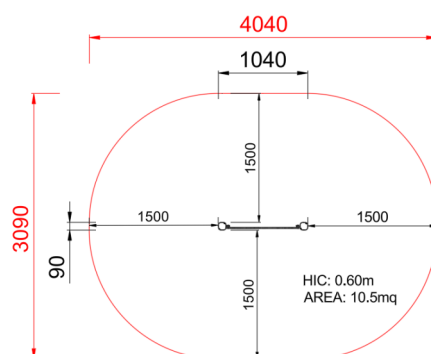

+U0600.BV-4_ALU
PANNELLO ATTIVITA

Dimensione	Area di sicurezza	Area di impatto	Altezza di caduta HIC	Ingombro fisico	Numero di utilizzatori
4,1 x 3,1 m	0 mq	60 cm	1,1 x 0,9 x 0,8 m	2	

Caratteristiche

Età di utilizzo

Da 2 a 12 anni

Materiali

Prodotto da azienda certificata ISO 9001, ISO 14001, PEFC e FSC. Realizzato in alluminio EN AV6060 profilo speciale mm 90x90 con spigoli arrotondati raggio mm 32 con anime interne di rinforzo. Spessore minimo mm 2,7. Tutta la bulloneria in acciaio inox.

Pianta

Vista

Produttore

Pozza 1865 S.R.L.

Paese di produzione

ITALIA

Area di sicurezza totale / Total safety area: 10.5mq
Altezza Max di Caduta / Max falling height: 0.60m