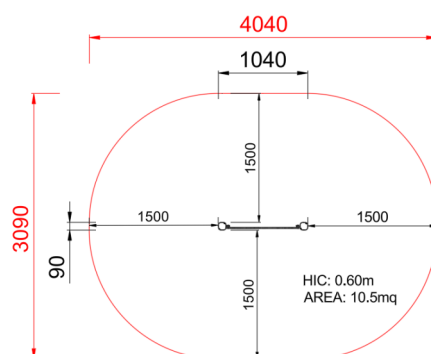

+U0600.BV-4_ALU
PANNELLO ATTIVITA

Dimensione	Area di sicurezza	Area di impatto	Altezza di caduta HIC	Ingombro fisico	Numero di utilizzatori
4,1 x 3,1 m	0 mq	60 cm	1,1 x 0,9 x 0,8 m	2	

Caratteristiche

Età di utilizzo

Pianta

Vista

Produttore

Pozza 1865 S.R.L.

Paese di produzione

Area di sicurezza totale / Total safety area: 10.5mq
Altezza Max di Caduta / Max falling height: 0.60m

Descrizione componenti

xBV-4_ALU - NG Pannello attivita elicottero

xG_90X90_00-60_ALU - NG Gamba 90x90 da 00-60

N. 2 .