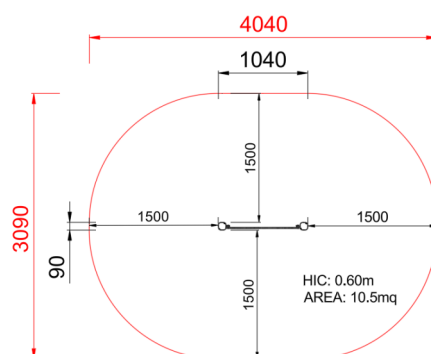

+U0600.820_ALU
PANNELLO AEREO

Dimensione	Area di sicurezza	Area di impatto	Altezza di caduta HIC	Ingombro fisico	Numero di utilizzatori
4,1 x 3,1 m	0 mq	60 cm	1,1 x 0,9 x 1,3 m	2	

Caratteristiche

Età di utilizzo

Da 2 a 12 anni

Materiali

Prodotto da azienda certificata ISO 9001, ISO 14001, PEFC e FSC. Realizzato in alluminio EN AV6060 profilo speciale mm 90x90 con spigoli arrotondati raggio mm 32 con anime interne di rinforzo. Spessore minimo mm 2,7. Tutta la bulloneria in acciaio inox.

Pianta

Vista

Produttore

Pozza 1865 S.R.L.

Paese di produzione

ITALIA

Area di sicurezza totale / Total safety area: 10.5mq
Altezza Max di Caduta / Max falling height: 0.60m