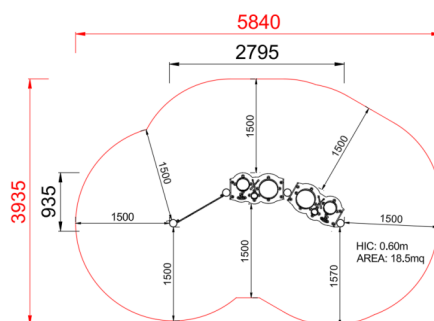

+U0600-N.BV-7_ALU PANNELLI MUSICALI INTERATIVI

Dimensione	Area di sicurezza	Area di impatto	Altezza di caduta HIC	Ingombro fisico	Numero di utilizzatori
5,9 x 4 m	0 mq	60 cm	2,8 x 1 x 1 m	8	

Caratteristiche

Pianta

Area di sicurezza totale / Total safety area: 18.5mq
Altezza Max di Caduta / Max falling height: 0.60m

Vista

Produttore

Pozza 1865 S.R.L.

Paese di produzione

ITALIA

Descrizione componenti