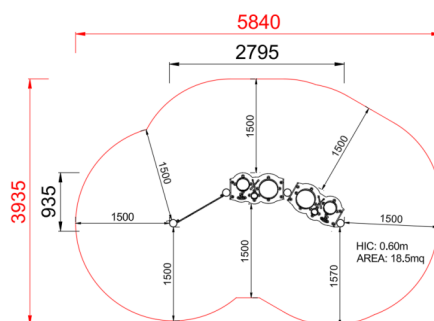

+U0600-N.BV-7_ALU PANNELLI MUSICALI INTERATIVI

Dimensione	Area di sicurezza	Area di impatto	Altezza di caduta HIC	Ingombro fisico	Numero di utilizzatori
5,9 x 4 m	0 mq	60 cm	2,8 x 1 x 1 m	8	

Caratteristiche

Età di utilizzo

Da 2 a 12 anni

Materiali

Prodotto da azienda certificata ISO 9001, ISO 14001, PEFC e FSC. Realizzato in alluminio EN AV6060 profilo speciale mm 90x90 con spigoli arrotondati raggio mm 32 con anime interne di rinforzo. Spessore minimo mm 2,7. Tutta la bulloneria in acciaio inox.

Pianta

Area di sicurezza totale / Total safety area: 18.5mq
Altezza Max di Caduta / Max falling height: 0.60m

Vista

Produttore

Pozza 1865 S.R.L.

Paese di produzione

ITALIA