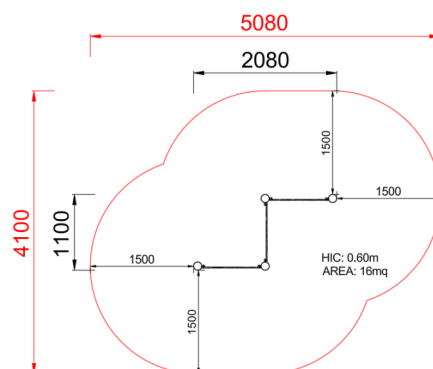

+U0600-N.BV-4_P
PANNELLI INTERATTIVI PRIMITIVI

Dimensione	Area di sicurezza	Area di impatto	Altezza di caduta HIC	Ingombro fisico	Numero di utilizzatori
5,1 x 4,1 m	0 mq	60 cm	2,1 x 1,1 x 1 m	8	

Caratteristiche

Pianta

Vista

Produttore

Pozza 1865 S.R.L.

Paese di produzione

ITALIA

Area di sicurezza totale / Total safety area: 16mq
Altezza Max di Caduta / Max falling height: 0.60m