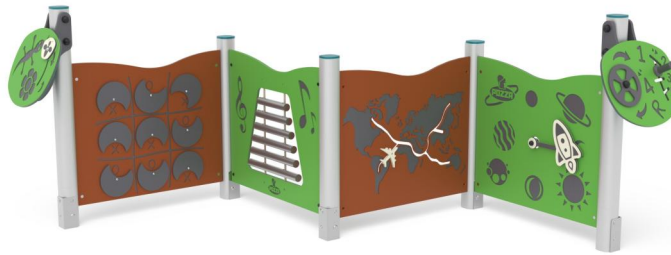

+U0600-N.BV-4_L_ALU PANNELLI INTERATTIVI LEAVES

Dimensione	Area di sicurezza	Area di impatto	Altezza di caduta HIC	Ingombro fisico	Numero di utilizzatori
6,4 x 4,1 m	0 mq	60 cm	3,3 x 1,1 x 0,9 m	8	

Caratteristiche

Età di utilizzo

Da 2 a 12 anni

Materiali

Prodotto da azienda certificata ISO 9001, ISO 14001, PEFC e FSC. Realizzato in alluminio EN AV6060 profilo speciale mm 90x90 con spigoli arrotondati raggio mm 32 con anime interne di rinforzo. Spessore minimo mm 2,7. Tutta la bulloneria in acciaio inox.

Pianta

Area di sicurezza totale / Total safety area: 20.5mq
Altezza Max di Caduta / Max falling height: 0.60m

Vista

Produttore

Pozza 1865 S.R.L.

Paese di produzione

ITALIA