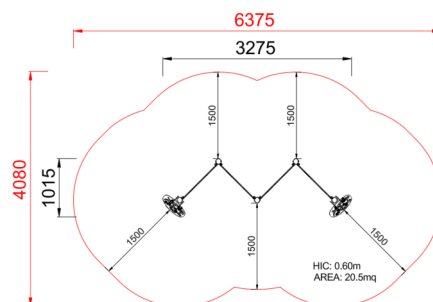

+U0600-N.BV-4_L_ALU PANNELLI INTERATTIVI LEAVES

Dimensione	Area di sicurezza	Area di impatto	Altezza di caduta HIC	Ingombro fisico	Numero di utilizzatori
6,4 x 4,1 m	0 mq	60 cm	3,3 x 1,1 x 0,9 m	8	

Caratteristiche

Età di utilizzo

Da 2 a 12 anni

Materiali

Prodotto da azienda certificata ISO 9001, ISO 14001, PEFC e FSC. Realizzato in alluminio EN AV6060 profilo speciale mm 90x90 con spigoli arrotondati raggio mm 32 con anime interne di rinforzo. Spessore minimo mm 2,7. Tutta la bulloneria in acciaio inox.

Pianta

Area di sicurezza totale / Total safety area: 20.5mq
Altezza Max di Caduta / Max falling height: 0.60m

Vista

Produttore

Pozza 1865 S.R.L.

Paese di produzione

ITALIA