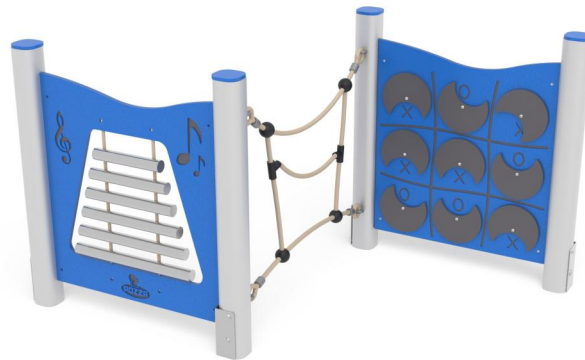

+U0600-N.BV-4_E_ALU PANNELLI INTERATTIVI EASY

Dimensione		Area di sicurezza		Area di impatto		Altezza di caduta HIC		Ingombro fisico		Numero di utilizzatori
	4,6 x 3,9 m		0 mq		60 cm		1,6 x 0,9 x 1 m		8	

Caratteristiche

Età di utilizzo

Da 2 a 12 anni

Materiali

Prodotto da azienda certificata ISO 9001, ISO 14001, PEFC e FSC. Realizzato in alluminio EN AV6060 profilo speciale mm 90x90 con spigoli arrotondati raggio mm 32 con anime interne di rinforzo. Spessore minimo mm 2,7. Tutta la bulloneria in acciaio inox.

Pianta

Vista

Produttore

Pozza 1865 S.R.L.

Paese di produzione

ITALIA

Area di sicurezza totale / Total safety area: 14mq
Altezza Max di Caduta / Max falling height: 0.60m