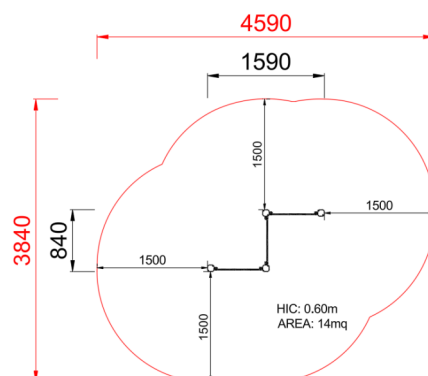

+U0600-N.BV-4_E_ALU PANNELLI INTERATTIVI EASY

Dimensione		Area di sicurezza		Area di impatto		Altezza di caduta HIC		Ingombro fisico		Numero di utilizzatori
	4,6 x 3,9 m		0 mq		60 cm		1,6 x 0,9 x 1 m		8	

Caratteristiche

Età di utilizzo

Da 2 a 12 anni

Materiali

Prodotto da azienda certificata ISO 9001, ISO 14001, PEFC e FSC. Realizzato in alluminio EN AV6060 profilo speciale mm 90x90 con spigoli arrotondati raggio mm 32 con anime interne di rinforzo. Spessore minimo mm 2,7. Tutta la bulloneria in acciaio inox.

Pianta

Vista

Produttore

Pozza 1865 S.R.L.

Paese di produzione

ITALIA

Area di sicurezza totale / Total safety area: 14mq
Altezza Max di Caduta / Max falling height: 0.60m