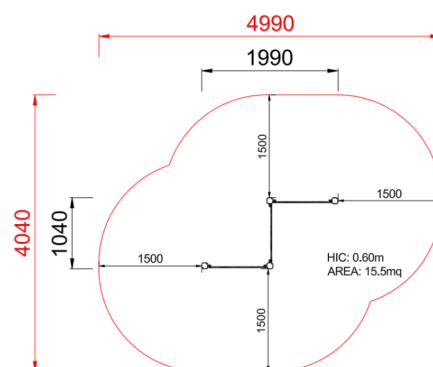

+U0600-N.BV-4_C_ALU
PANNELLI INTERATTIVI COLORI

Dimensione		Area di sicurezza		Area di impatto		Altezza di caduta HIC		Ingombro fisico		Numero di utilizzatori
		5 x 4,1 m		0 mq		60 cm		2 x 1,1 x 1 m		8

Caratteristiche

Età di utilizzo

Da 2 a 12 anni

Materiali

Prodotto da azienda certificata ISO 9001, ISO 14001, PEFC e FSC. Realizzato in alluminio EN AV6060 profilo speciale mm 90x90 con spigoli arrotondati raggio mm 32 con anime interne di rinforzo. Spessore minimo mm 2,7. Tutta la bulloneria in acciaio inox.

Pianta

Area di sicurezza totale / Total safety area: 15.5mq
Altezza Max di Caduta / Max falling height: 0.60m

Vista

Produttore

Pozza 1865 S.R.L.

Paese di produzione

ITALIA

Descrizione componenti

xG_90X90_00-60_ALU - NG Gamba
90x90 da 00-60
N. 4 .