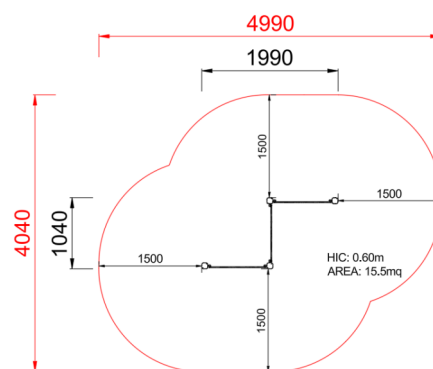

+U0600-N.BV-4_C_ALU
PANNELLI INTERATTIVI COLORI

Dimensione	Area di sicurezza	Area di impatto	Altezza di caduta HIC	Ingombro fisico	Numero di utilizzatori
5 x 4,1 m	0 mq	60 cm	2 x 1,1 x 1 m	8	

Caratteristiche

Età di utilizzo

Da 2 a 12 anni

Materiali

Prodotto da azienda certificata ISO 9001, ISO 14001, PEFC e FSC. Realizzato in alluminio EN AV6060 profilo speciale mm 90x90 con spigoli arrotondati raggio mm 32 con anime interne di rinforzo. Spessore minimo mm 2,7. Tutta la bulloneria in acciaio inox.

Pianta

Area di sicurezza totale / Total safety area: 15.5mq
Altezza Max di Caduta / Max falling height: 0.60m

Vista

Produttore

Pozza 1865 S.R.L.

Paese di produzione