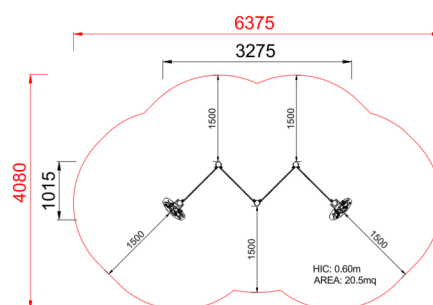

+U0600-N.BV-4_ALU
PANNELLI INTERATTIVI

| | | | | | |
|-------------------|---|---|---|---|--|
| Dimensione |  Area di sicurezza |  Area di impatto |  Altezza di caduta HIC |  Ingombro fisico |  Numero di utilizzatori |
| | 6,4 x 4,1 m | 0 mq | 60 cm | 3,3 x 1,1 x 0,9 m | 8 |

Caratteristiche

Età di utilizzo

Da 2 a 12 anni

Materiali

Prodotto da azienda certificata ISO 9001, ISO 14001, PEFC e FSC. Realizzato in alluminio EN AV6060 profilo speciale mm 90x90 con spigoli arrotondati raggio mm 32 con anime interne di rinforzo. Spessore minimo mm 2,7. Tutta la bulloneria in acciaio inox.

Pianta

Area di sicurezza totale / Total safety area: 20.5mq
Altezza Max di Caduta / Max falling height: 0.60m

Vista

Produttore

Pozza 1865 S.R.L.

Paese di produzione

ITALIA