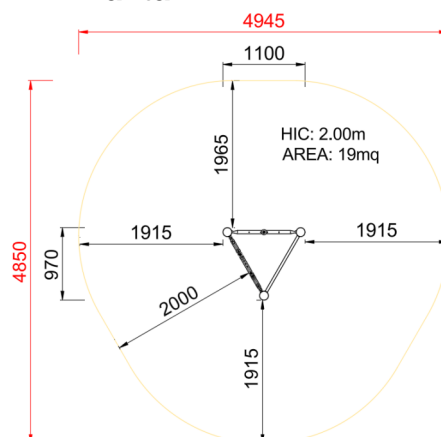

+C0400_ALU
PALESTRA TRIANGOLO

Dimensione	Area di sicurezza	Area di impatto	Altezza di caduta HIC	Ingombro fisico	Numero di utilizzatori
5 x 4,9 m	22 mq	200 cm	1,1 x 1 x 2,2 m	5	

Caratteristiche

Età di utilizzo

Da 3 a 12 anni

Materiali

Prodotto da azienda certificata ISO 9001, ISO 14001, PEFC e FSC. Realizzato in alluminio EN AV6060 profilo speciale mm 90x90 con spigoli arrotondati raggio mm 32 con anime interne di rinforzo. Spessore minimo mm 2,7. Tutta la bulloneria in acciaio inox.

Pianta

Vista

Produttore

Pozza 1865 S.R.L.

Paese di produzione

ITALIA