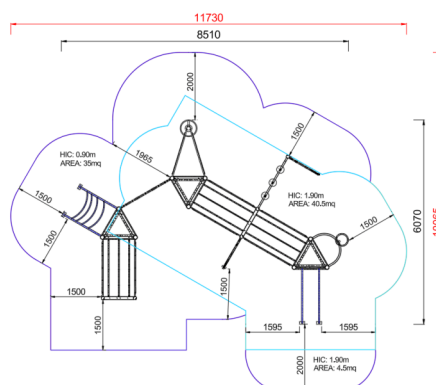

+C0500.S-10-14_ALU
PALESTRA SKYLINE1

Dimensione		Area di sicurezza		Area di impatto		Altezza di caduta HIC		Ingombro fisico		Numero di utilizzatori
		11,8 x 10,1 m		47 mq		190 cm		8,6 x 6,1 x 0 m		30

Caratteristiche

Età di utilizzo

Da 3 a 12 anni

Materiali

Prodotto da azienda certificata ISO 9001, ISO 14001, PEFC e FSC. Realizzato in alluminio EN AV6060 profilo speciale mm 90x90 con spigoli arrotondati raggio mm 32 con anime interne di rinforzo. Spessore minimo mm 2,7. Tutta la bulloneria in acciaio inox.

Pianta

Vista

Produttore

Pozza 1865 S.R.L.

Paese di produzione

ITALIA

Area di sicurezza totale / Total safety area: 80mq
Altezza Max di Caduta / Max falling height: 1.90m